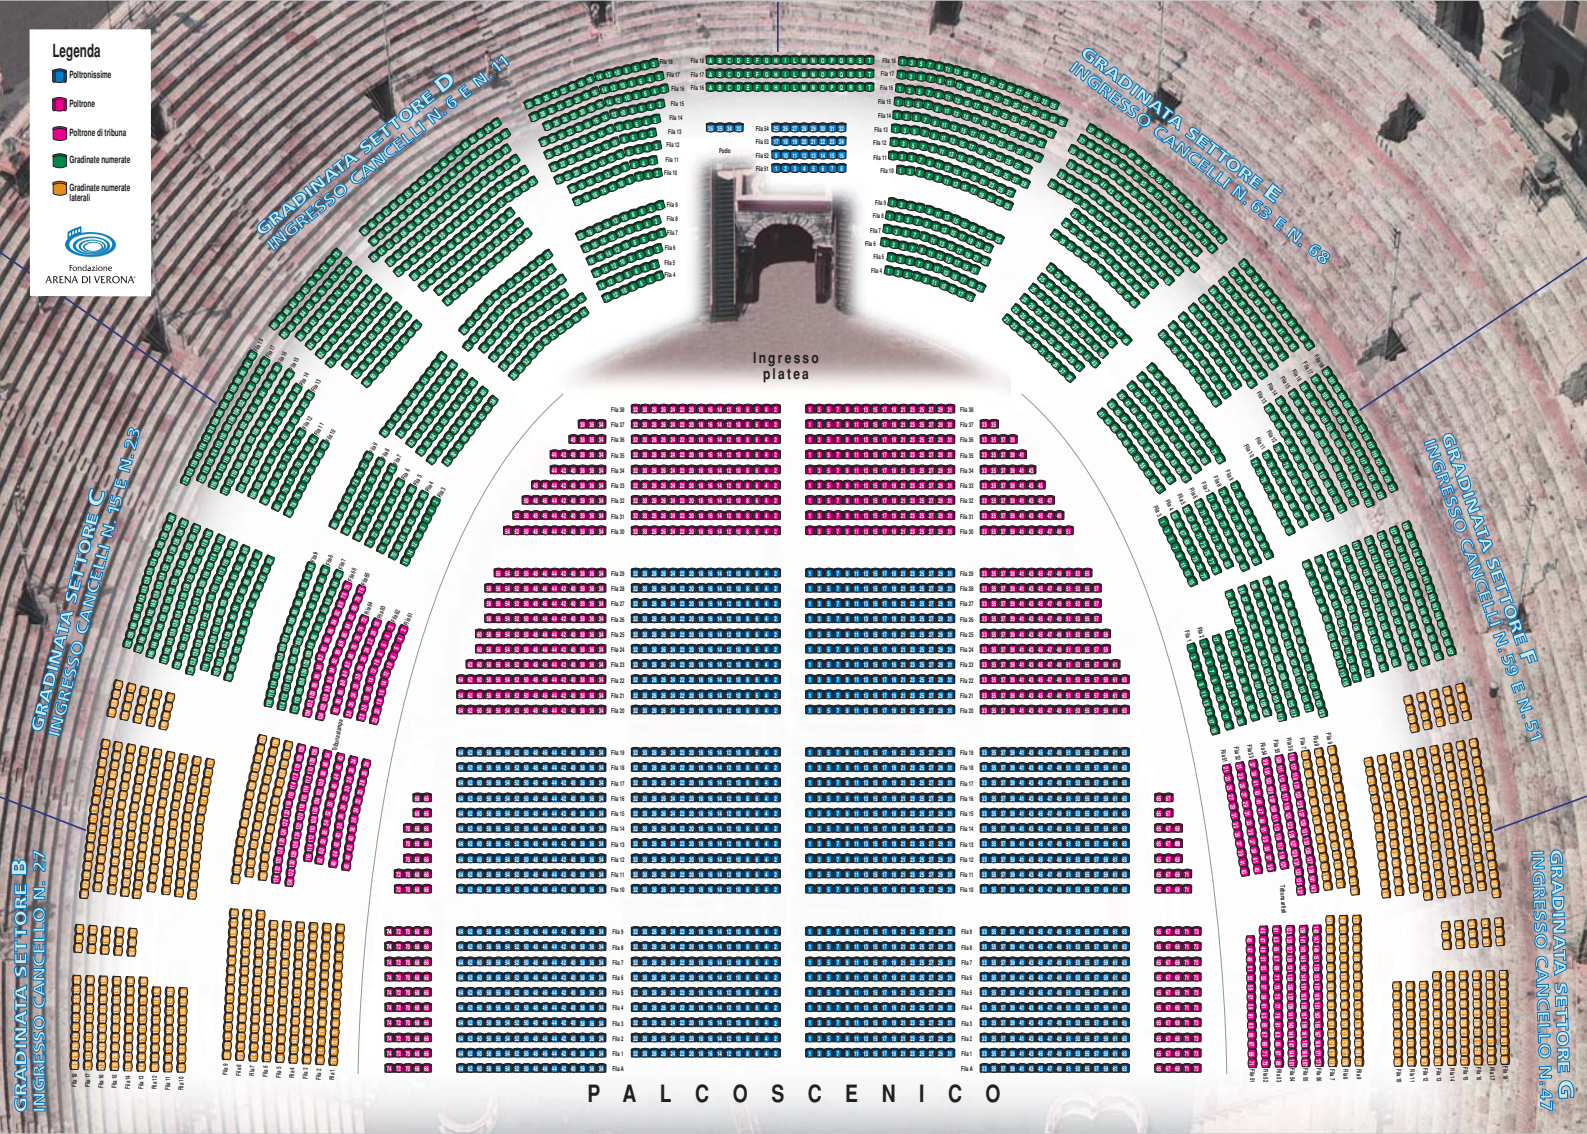

Legenda

-  Poltronissime
-  Poltrone
-  Poltrone di tribuna
-  Gradinate numerate
-  Gradinate numerate laterali

Fondazione
ARENA DI VERONA

GRADINATA SETTORE D
INGRESSO CANCELLI N. 6 E N. 47

GRADINATA SETTORE E
INGRESSO CANCELLI N. 03 E N. 08

GRADINATA SETTORE C
INGRESSO CANCELLI N. 15 E N. 23

GRADINATA SETTORE F
INGRESSO CANCELLI N. 59 E N. 51

GRADINATA SETTORE B
INGRESSO CANCELLI N. 27

GRADINATA SETTORE G
INGRESSO CANCELLI N. 47

Ingresso platea

PALCOSCENICO